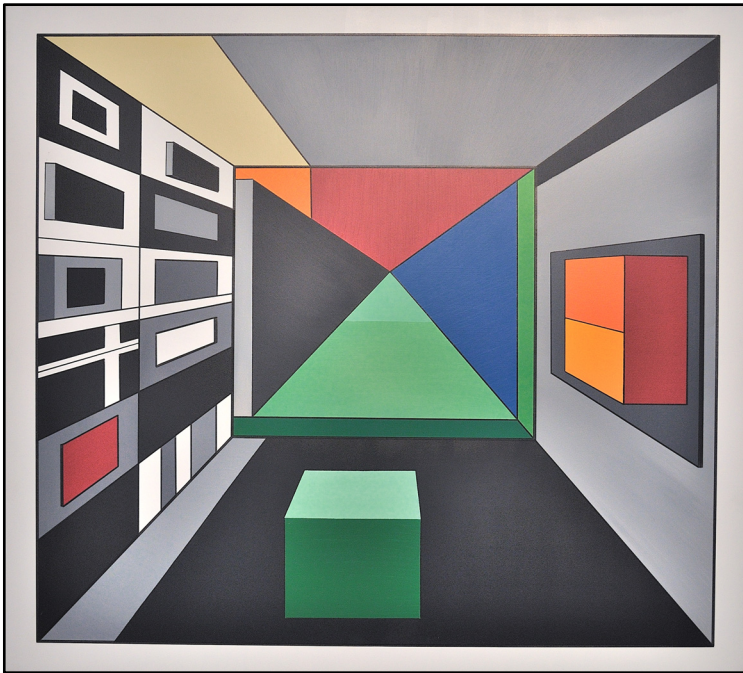

"Frauenzimmer und andere Räumlichkeiten"

Wir laden ein
zur Ausstellung im Kunstraum Herzogenaurach

Sabine Nein – *Uwe Brehm*

Glaskunst

Konstruktive Malerei

Engel

Keimzelle 3

Vernissage: am Freitag, den 17. Februar 2012, von 19 bis 21 Uhr